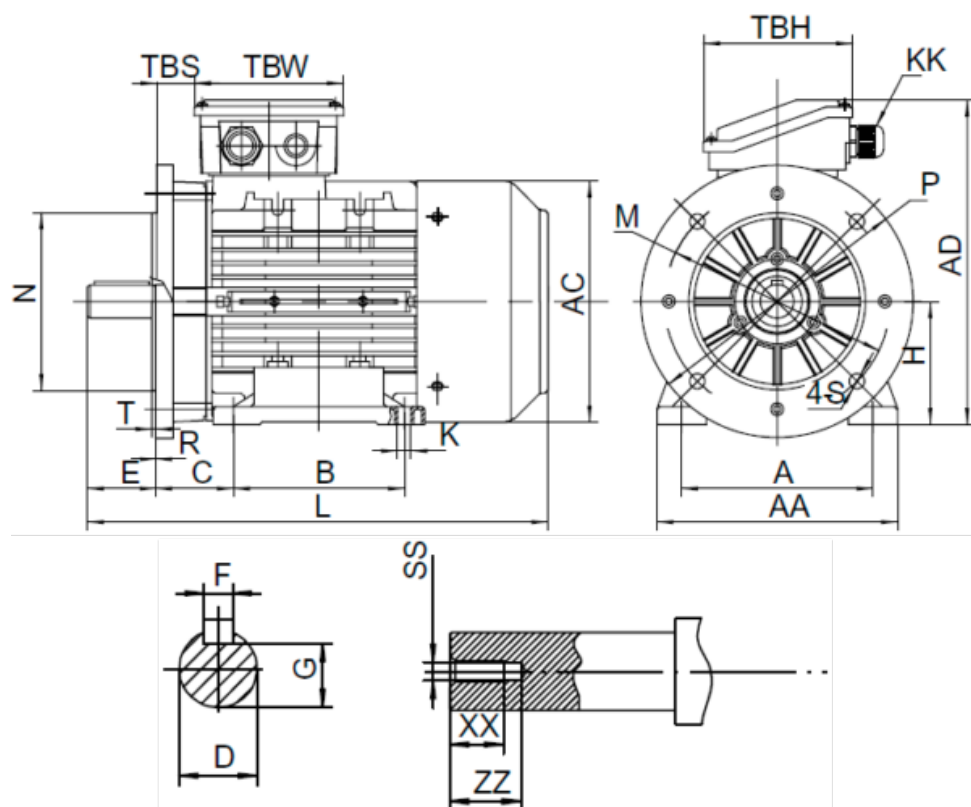

Varenummer: 25160002561740

Beskrivelse: Kleedrive T2A 712-6 0.25kw 900 o/min UL/CSA  
3x230/400V 50HZ IP55 B35 PTO

## Mål

A = 112	F = 5	TBW = 98
AA = 140	G = 11	XX = 12
AC = Ø138	H = 71	ZZ = 17
AD = 186	HD = 115	
B = 90	L = 245	
C = 45	SS = M5	
D = Ø14	TBH = 98	
E = 30	TBS = 16	